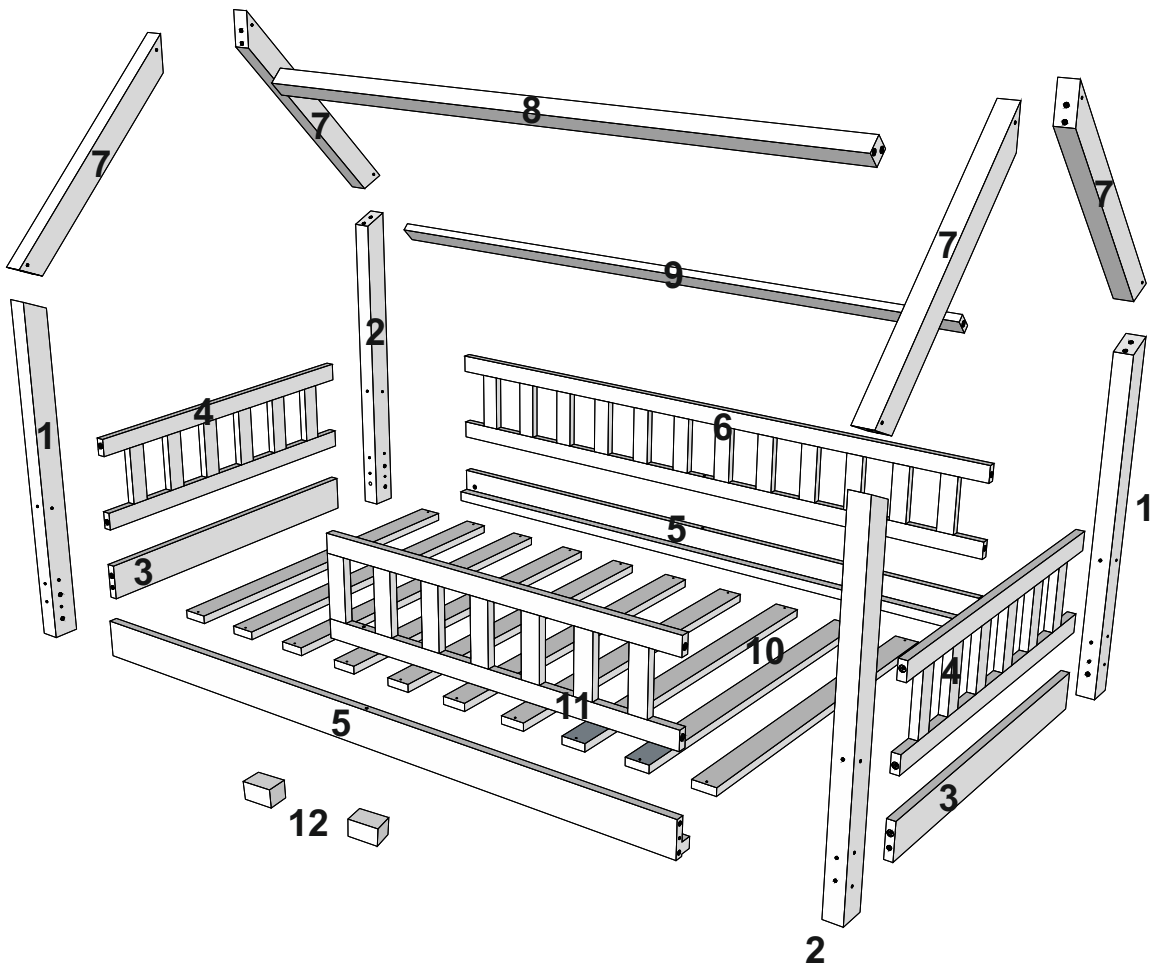

# HAUSBETT LIT CABANE

50 min

x2

<p><b>A x 24</b></p>  <p>10 x 40 mm</p>	<p><b>B x 24</b></p>  <p>3,5 x 30 mm</p>	<p><b>C x 4</b></p>  <p>10 x 13 mm</p>	<p><b>D x 4</b></p>  <p>6 x 90 mm</p>	<p><b>E x 16</b></p>  <p>6,5 x 90 mm</p>	<p><b>F x 12</b></p>  <p>6,5 x 120 mm</p>	<p><b>G x 1</b></p> 
<p><b>H x 1</b></p> 	<p><b>I x 2</b></p> 	<p><b>J x 2</b></p>  <p>4 x 40 mm</p>				

A x 24

10 x 40 mm

F x 12

6,5 x 120 mm

G x 1

2X

<b>A x 24</b>  10 x 40 mm	<b>C x 4</b>  10 x 13 mm	<b>D x 4</b>  6 x 90 mm	<b>G x 1</b> 
--	---	--	---

E x 16

6,5 x 90 mm

G x 1

**2X**

E x 16

6,5 x 90 mm

G x 1

E x 16

6,5 x 90 mm

1

2,3 ...

<p>E x 16</p>  <p>6,5 x 90 mm</p>	<p>G x 1</p> 
--	--

**1**

**2**

**3**