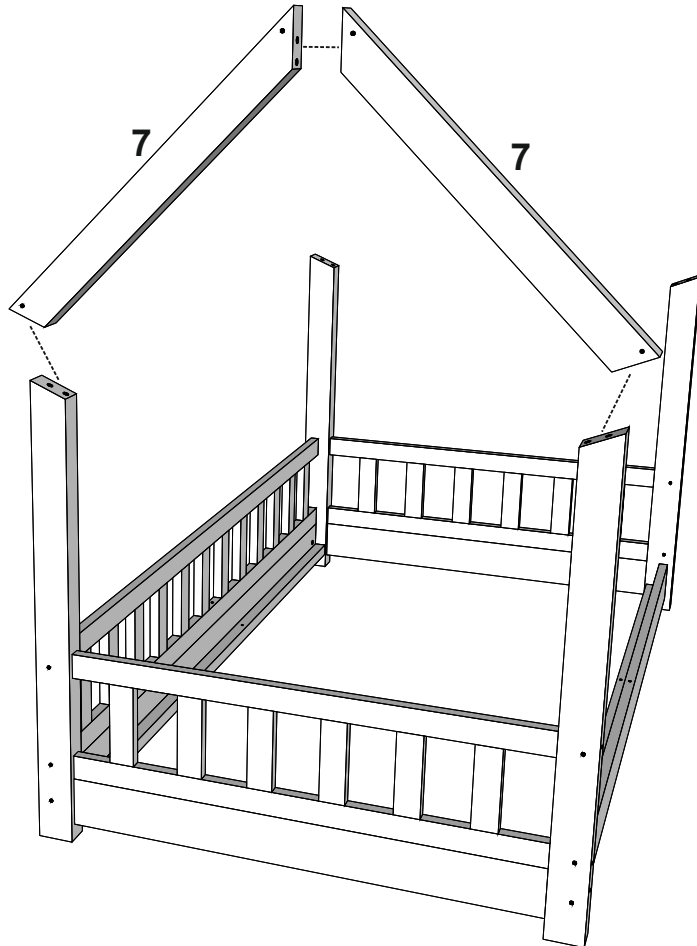

# HAUSBETT LIT CABANE

50 min

x2

<p><b>A x 24</b></p>  <p>10 x 40 mm</p>	<p><b>B x 24</b></p>  <p>3,5 x 30 mm</p>	<p><b>C x 4</b></p>  <p>10 x 13 mm</p>	<p><b>D x 4</b></p>  <p>6 x 90 mm</p>	<p><b>E x 16</b></p>  <p>6,5 x 90 mm</p>	<p><b>F x 12</b></p>  <p>6,5 x 120 mm</p>	<p><b>G x 1</b></p> 
<p><b>H x 1</b></p> 	<p><b>I x 2</b></p> 	<p><b>J x 2</b></p>  <p>4 x 40 mm</p>				

A x 24

10 x 40 mm

F x 12

6,5 x 120 mm

G x 1

2X

<b>A x 24</b>  10 x 40 mm	<b>C x 4</b>  10 x 13 mm	<b>D x 4</b>  6 x 90 mm	<b>G x 1</b> 
--	---	--	---

E x 16

6,5 x 90 mm

G x 1

**2X**

E x 16

6,5 x 90 mm

G x 1

E x 16

6,5 x 90 mm