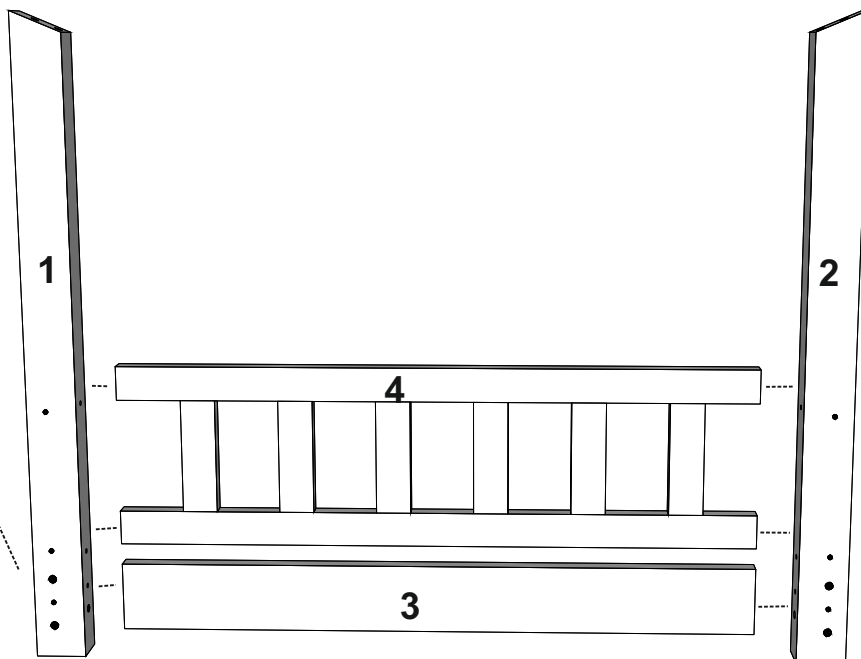

# HAUSBETT LIT CABANE

50 min

x2

<p><b>A x 24</b></p>  <p>10 x 40 mm</p>	<p><b>B x 24</b></p>  <p>3,5 x 30 mm</p>	<p><b>C x 4</b></p>  <p>10 x 13 mm</p>	<p><b>D x 4</b></p>  <p>6 x 90 mm</p>	<p><b>E x 16</b></p>  <p>6,5 x 90 mm</p>	<p><b>F x 12</b></p>  <p>6,5 x 120 mm</p>	<p><b>G x 1</b></p> 
<p><b>H x 1</b></p> 	<p><b>I x 2</b></p> 	<p><b>J x 2</b></p>  <p>4 x 40 mm</p>				

A x 24

10 x 40 mm

F x 12

6,5 x 120 mm

G x 1

2X

<b>A x 24</b>  10 x 40 mm	<b>C x 4</b>  10 x 13 mm	<b>D x 4</b>  6 x 90 mm	<b>G x 1</b> 
--	---	--	---

E x 16

6,5 x 90 mm

G x 1

**2X**

E x 16

6,5 x 90 mm

G x 1

E x 16

6,5 x 90 mm

1

2,3 ...

<p>E x 16</p>  <p>6,5 x 90 mm</p>	<p>G x 1</p> 
--	--

**1**

**2**

**3**