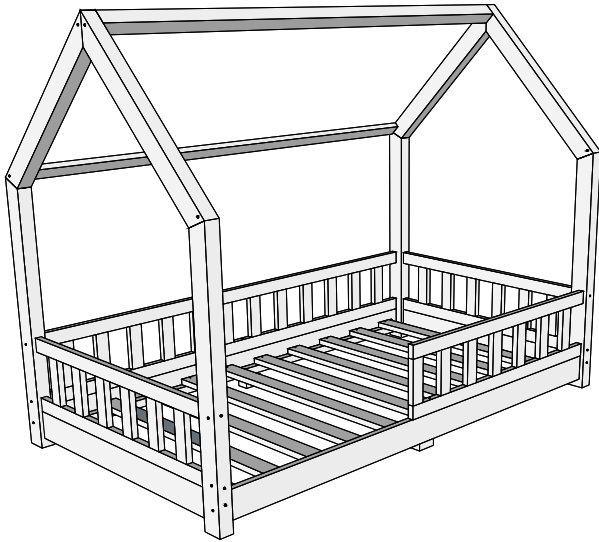

# HAUSBETT LIT CABANE

50 min

x2

<p><b>A x 24</b></p>  <p>10 x 40 mm</p>	<p><b>B x 24</b></p>  <p>3,5 x 30 mm</p>	<p><b>C x 4</b></p>  <p>10 x 13 mm</p>	<p><b>D x 4</b></p>  <p>6 x 90 mm</p>	<p><b>E x 16</b></p>  <p>6,5 x 90 mm</p>	<p><b>F x 12</b></p>  <p>6,5 x 120 mm</p>	<p><b>G x 1</b></p> 
<p><b>H x 1</b></p> 	<p><b>I x 2</b></p> 	<p><b>J x 2</b></p>  <p>4 x 40 mm</p>				

A x 24

10 x 40 mm

F x 12

6,5 x 120 mm

G x 1

2X

<b>A x 24</b>  10 x 40 mm	<b>C x 4</b>  10 x 13 mm	<b>D x 4</b>  6 x 90 mm	<b>G x 1</b> 
--	---	--	---

E x 16

6,5 x 90 mm

G x 1

**2X**

E x 16

6,5 x 90 mm

G x 1

E x 16

6,5 x 90 mm