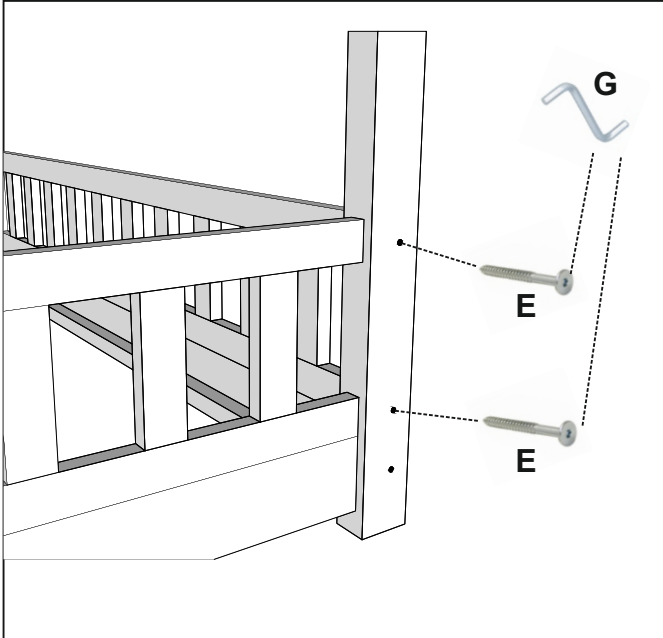

# HAUSBETT LIT CABANE

50 min

x2

<p><b>A x 24</b></p>  <p>10 x 40 mm</p>	<p><b>B x 24</b></p>  <p>3,5 x 30 mm</p>	<p><b>C x 4</b></p>  <p>10 x 13 mm</p>	<p><b>D x 4</b></p>  <p>6 x 90 mm</p>	<p><b>E x 16</b></p>  <p>6,5 x 90 mm</p>	<p><b>F x 12</b></p>  <p>6,5 x 120 mm</p>	<p><b>G x 1</b></p> 
<p><b>H x 1</b></p> 	<p><b>I x 2</b></p> 	<p><b>J x 2</b></p>  <p>4 x 40 mm</p>				

A x 24

10 x 40 mm

F x 12

6,5 x 120 mm

G x 1

2X

<b>A x 24</b>  10 x 40 mm	<b>C x 4</b>  10 x 13 mm	<b>D x 4</b>  6 x 90 mm	<b>G x 1</b> 
--	---	--	---

E x 16

6,5 x 90 mm

G x 1

**2X**

E x 16

6,5 x 90 mm

G x 1

E x 16

6,5 x 90 mm

G x 1

J x 2

4 x 40 mm

1

2

B x 24

3,5 x 30 mm

I x 2