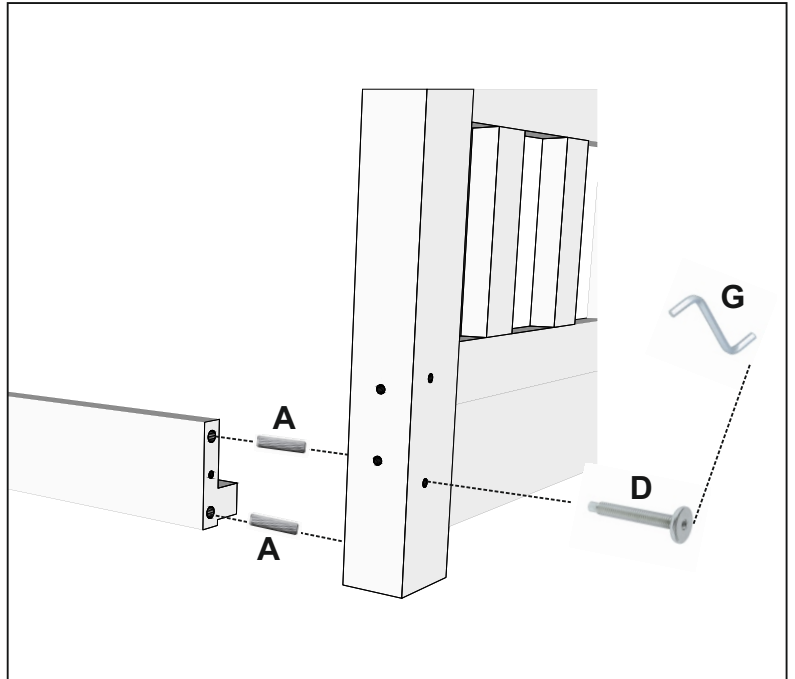

# HAUSBETT LIT CABANE

50 min

x2

<p><b>A x 24</b></p>  <p>10 x 40 mm</p>	<p><b>B x 24</b></p>  <p>3,5 x 30 mm</p>	<p><b>C x 4</b></p>  <p>10 x 13 mm</p>	<p><b>D x 4</b></p>  <p>6 x 90 mm</p>	<p><b>E x 16</b></p>  <p>6,5 x 90 mm</p>	<p><b>F x 12</b></p>  <p>6,5 x 120 mm</p>	<p><b>G x 1</b></p> 
<p><b>H x 1</b></p> 	<p><b>I x 2</b></p> 	<p><b>J x 2</b></p>  <p>4 x 40 mm</p>				

A x 24

10 x 40 mm

F x 12

6,5 x 120 mm

G x 1

2X

<b>A x 24</b>  10 x 40 mm	<b>C x 4</b>  10 x 13 mm	<b>D x 4</b>  6 x 90 mm	<b>G x 1</b> 
--	---	--	---

E x 16

6,5 x 90 mm

G x 1

**2X**

E x 16

6,5 x 90 mm

G x 1

E x 16

6,5 x 90 mm