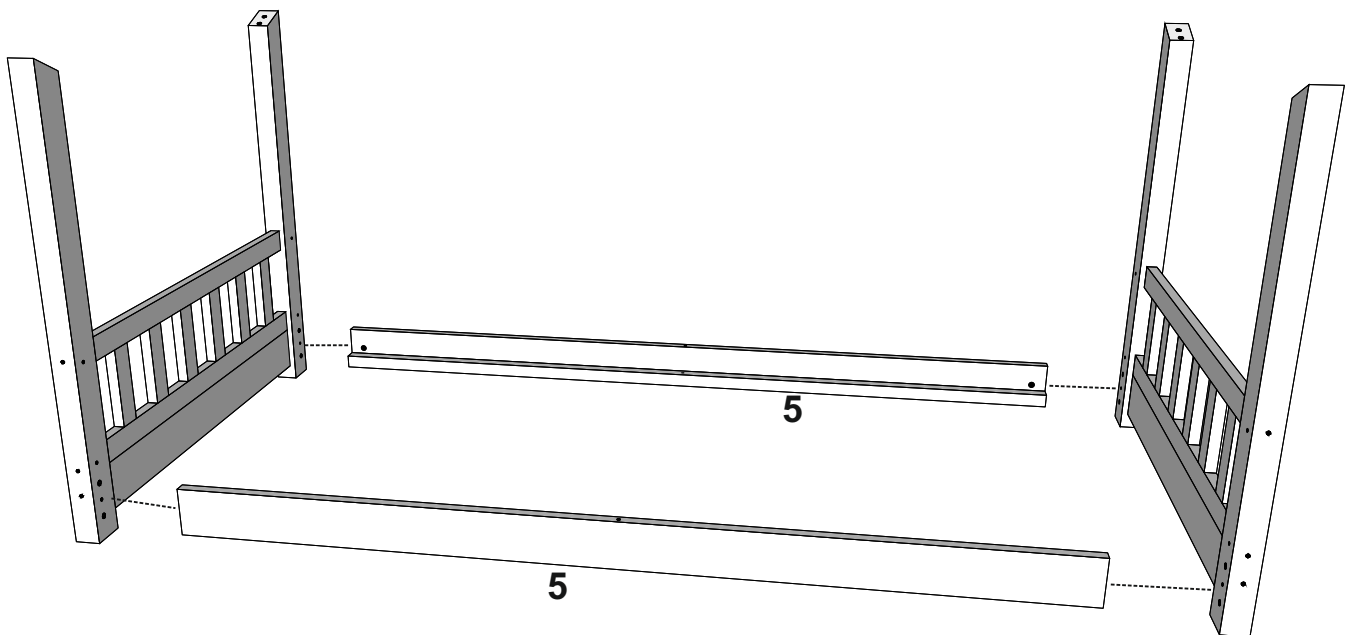

# HAUSBETT LIT CABANE

50 min

x2

<p><b>A x 24</b></p>  <p>10 x 40 mm</p>	<p><b>B x 24</b></p>  <p>3,5 x 30 mm</p>	<p><b>C x 4</b></p>  <p>10 x 13 mm</p>	<p><b>D x 4</b></p>  <p>6 x 90 mm</p>	<p><b>E x 16</b></p>  <p>6,5 x 90 mm</p>	<p><b>F x 12</b></p>  <p>6,5 x 120 mm</p>	<p><b>G x 1</b></p> 
<p><b>H x 1</b></p> 	<p><b>I x 2</b></p> 	<p><b>J x 2</b></p>  <p>4 x 40 mm</p>				

A x 24

10 x 40 mm

F x 12

6,5 x 120 mm

G x 1

2X

<b>A x 24</b>  10 x 40 mm	<b>C x 4</b>  10 x 13 mm	<b>D x 4</b>  6 x 90 mm	<b>G x 1</b> 
--	---	--	---

E x 16

6,5 x 90 mm

G x 1

**2X**

E x 16

6,5 x 90 mm

G x 1

E x 16

6,5 x 90 mm

1

2,3 ...

<p>E x 16</p>  <p>6,5 x 90 mm</p>	<p>G x 1</p> 
--	--

**1**

**2**

**3**