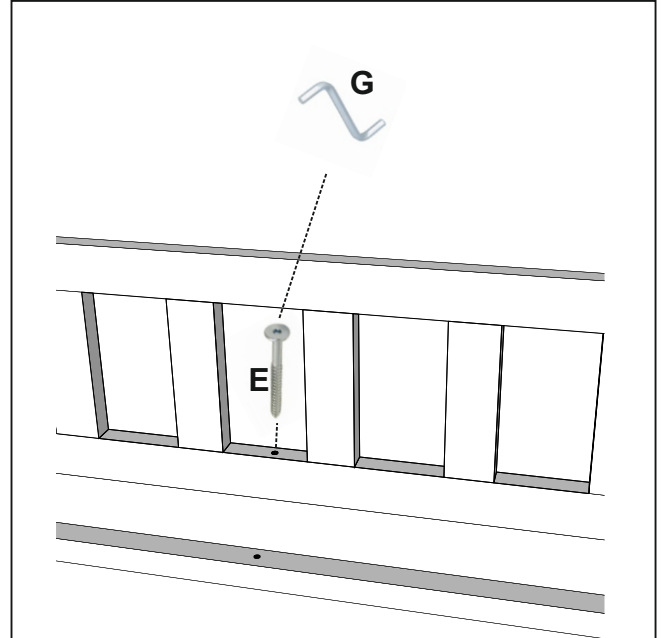

# HAUSBETT LIT CABANE

50 min

x2

<p><b>A x 24</b></p>  <p>10 x 40 mm</p>	<p><b>B x 24</b></p>  <p>3,5 x 30 mm</p>	<p><b>C x 4</b></p>  <p>10 x 13 mm</p>	<p><b>D x 4</b></p>  <p>6 x 90 mm</p>	<p><b>E x 16</b></p>  <p>6,5 x 90 mm</p>	<p><b>F x 12</b></p>  <p>6,5 x 120 mm</p>	<p><b>G x 1</b></p> 
<p><b>H x 1</b></p> 	<p><b>I x 2</b></p> 	<p><b>J x 2</b></p>  <p>4 x 40 mm</p>				

A x 24

10 x 40 mm

F x 12

6,5 x 120 mm

G x 1

2X

<b>A x 24</b>  10 x 40 mm	<b>C x 4</b>  10 x 13 mm	<b>D x 4</b>  6 x 90 mm	<b>G x 1</b> 
--	---	--	---

E x 16

6,5 x 90 mm

G x 1

**2X**

E x 16

6,5 x 90 mm

G x 1

E x 16

6,5 x 90 mm