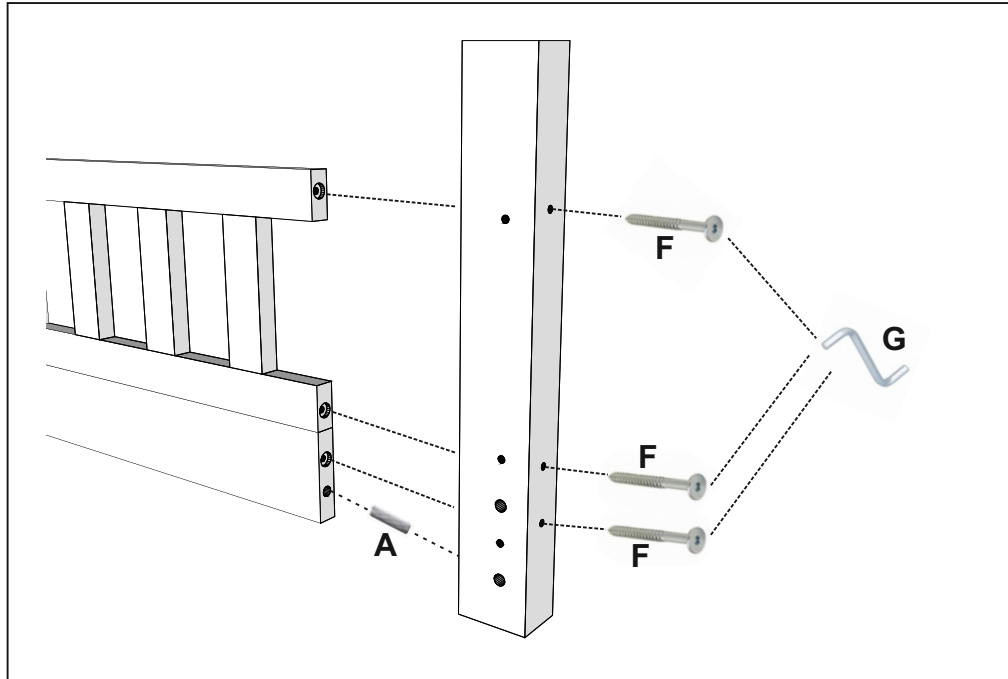

# HAUSBETT LIT CABANE

50 min

x2

<p><b>A x 24</b></p>  <p>10 x 40 mm</p>	<p><b>B x 24</b></p>  <p>3,5 x 30 mm</p>	<p><b>C x 4</b></p>  <p>10 x 13 mm</p>	<p><b>D x 4</b></p>  <p>6 x 90 mm</p>	<p><b>E x 16</b></p>  <p>6,5 x 90 mm</p>	<p><b>F x 12</b></p>  <p>6,5 x 120 mm</p>	<p><b>G x 1</b></p> 
<p><b>H x 1</b></p> 	<p><b>I x 2</b></p> 	<p><b>J x 2</b></p>  <p>4 x 40 mm</p>				

A x 24

10 x 40 mm

F x 12

6,5 x 120 mm

G x 1

2X

<b>A x 24</b>  10 x 40 mm	<b>C x 4</b>  10 x 13 mm	<b>D x 4</b>  6 x 90 mm	<b>G x 1</b> 
--	---	--	---

E x 16

6,5 x 90 mm

G x 1

**2X**

E x 16

6,5 x 90 mm

G x 1

E x 16

6,5 x 90 mm

G x 1

J x 2

4 x 40 mm

1

2

B x 24

3,5 x 30 mm

I x 2