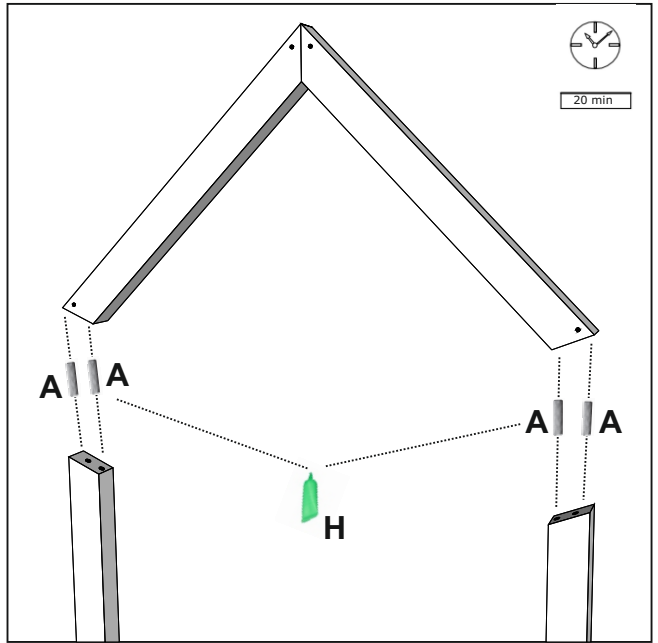

# HAUSBETT LIT CABANE

50 min

x2

<p><b>A x 24</b></p>  <p>10 x 40 mm</p>	<p><b>B x 24</b></p>  <p>3,5 x 30 mm</p>	<p><b>C x 4</b></p>  <p>10 x 13 mm</p>	<p><b>D x 4</b></p>  <p>6 x 90 mm</p>	<p><b>E x 16</b></p>  <p>6,5 x 90 mm</p>	<p><b>F x 12</b></p>  <p>6,5 x 120 mm</p>	<p><b>G x 1</b></p> 
<p><b>H x 1</b></p> 	<p><b>I x 2</b></p> 	<p><b>J x 2</b></p>  <p>4 x 40 mm</p>				

A x 24

10 x 40 mm

F x 12

6,5 x 120 mm

G x 1

2X

<b>A x 24</b>  10 x 40 mm	<b>C x 4</b>  10 x 13 mm	<b>D x 4</b>  6 x 90 mm	<b>G x 1</b> 
--	---	--	---

E x 16

6,5 x 90 mm

G x 1

**2X**

E x 16

6,5 x 90 mm

G x 1

E x 16

6,5 x 90 mm

G x 1

J x 2

4 x 40 mm

1

2

B x 24

3,5 x 30 mm

I x 2